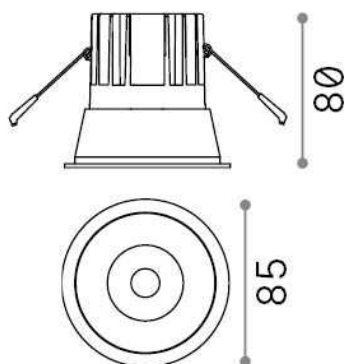

Información general

Técnico - Lámpara colgante

Ean	8021696327754
Artículo	GAME TRIM ROUND 11W 3000K BK BK IP65
Instalación	Lámpara colgante
Garantía	5 years
Peso bruto	0.15 kg
Volumen	0.001634 m ³

Información técnica

Peso neto	0.07 kg
Clase de aislamiento	II
Índice de protección	IP20
Cumplimiento	CE
Temperatura de funcionamiento	0° ~ +40 °C
Dimmer	NO, On-Off
Salida de potencia	220-240 V AC 50/60 Hz
Fuente de alimentación	Separate, included Replaceable (by qualified operators only), electronic
Especificaciones empotradas	Ø 75 - h. ≥ 150 , 5-40
Índice de protección frontal	IP65 [DO NOT COVER]
Accesorios incluidos	Dimmable driver

Información de la fuente

Fuente integrada	Integrated LED module
Fuente reemplazable	No
Poder	11 W
Emisiones	Direct
Consumo máximo	max 11,00 W
Características LED	LED COB CREE
CCT LED	3000 K
Duración LED (t. 25°C)	50000 h
CRI	> 80
Ángulo del haz de luz	36°
UGR Máximo	< 19
Flujo del haz de luz	1100 lm
Luz útil	800 lm
Riesgo fotobiológico	1