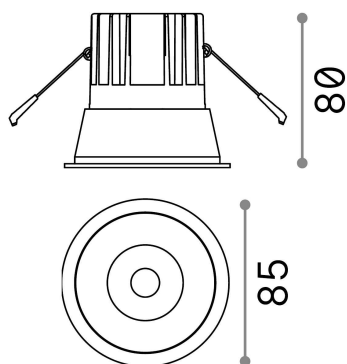

Información general

Técnico - Lámpara colgante

Ean	8021696192314
Artículo	GAME TRIM ROUND 11W 3000K BK BK
Instalación	Lámpara colgante
Garantía	5 years
Peso bruto	0.4 kg
Volumen	0.001634 m ³

Información técnica

Peso neto	0.35 kg
Clase de aislamiento	II
Índice de protección	IP20
Cumplimiento	CE
Temperatura de funcionamiento	0° ~ +40 °C
Dimmer	NO, On-Off
Salida de potencia	220-240 V AC 50/60 Hz
Fuente de alimentación	Separate, included Replaceable (by qualified operators only), electronic
Especificaciones empotradas	Ø 75 - h. ≥ 150 , 3-40
Resistencia de carga	IK06
Índice de protección frontal	IP40 [DO NOT COVER]
Accesorios incluidos	Dimmable driver

Información de la fuente

Fuente integrada	Integrated LED module
Fuente reemplazable	Replaceable (by qualified operators only)
Poder	11 W
Emisiones	Direct
Consumo máximo	max 11,00 W
Características LED	LED COB CREE
CCT LED	3000 K
Duración LED (t. 25°C)	50000 h
CRI	> 80
Ángulo del haz de luz	36°
UGR Máximo	< 19
Flujo del haz de luz	1100 lm
Luz útil	940 lm
Riesgo fotobiológico	1