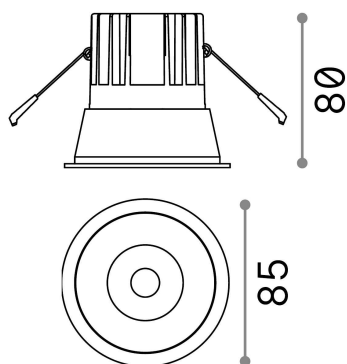

Información general

Técnico - Lámpara colgante

Ean	8021696192345
Artículo	GAME TRIM ROUND 11W 3000K BK GD
Instalación	Lámpara colgante
Garantía	5 years
Peso bruto	0.4 kg
Volumen	0.001634 m ³

Información técnica

Peso neto	0.35 kg
Clase de aislamiento	II
Índice de protección	IP20
Cumplimiento	CE
Temperatura de funcionamiento	0° ~ +40 °C
Dimmer	NO, On-Off
Salida de potencia	220-240 V AC 50/60 Hz
Fuente de alimentación	Separate, included Replaceable (by qualified operators only), electronic
Especificaciones empotradas	Ø 75 - h. ≥ 150 , 3-40
Resistencia de carga	IK06
Índice de protección frontal	IP40 [DO NOT COVER]
Accesorios incluidos	Dimmable driver

Información de la fuente

Fuente integrada	Integrated LED module
Fuente reemplazable	Replaceable (by qualified operators only)
Poder	11 W
Emisiones	Direct
Consumo máximo	max 11,00 W
Características LED	LED COB CREE
CCT LED	3000 K
Duración LED (t. 25°C)	50000 h
CRI	> 80
Ángulo del haz de luz	36°
UGR Máximo	< 19
Flujo del haz de luz	1100 lm
Luz útil	940 lm
Riesgo fotobiológico	1