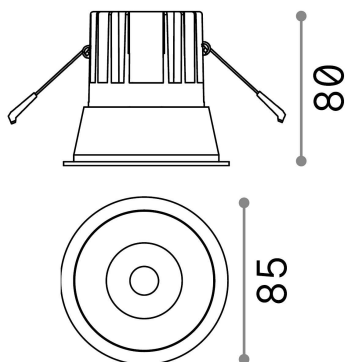

Información general

Técnico - Lámpara colgante

| | |
|--------------------|---------------------------------|
| Ean | 8021696192321 |
| Artículo | GAME TRIM ROUND 11W 3000K BK SL |
| Instalación | Lámpara colgante |
| Garantía | 5 years |
| Peso bruto | 0.4 kg |
| Volumen | 0.001634 m ³ |

Información técnica

| | |
|--------------------------------------|--|
| Peso neto | 0.35 kg |
| Clase de aislamiento | II |
| Índice de protección | IP20 |
| Cumplimiento | CE |
| Temperatura de funcionamiento | 0° ~ +40 °C |
| Dimmer | NO, On-Off |
| Salida de potencia | 220-240 V AC 50/60 Hz |
| Fuente de alimentación | Separate, included Replaceable (by qualified operators only), electronic |
| Especificaciones empotradas | Ø 75 - h. ≥ 150 , 3-40 |
| Resistencia de carga | IK06 |
| Índice de protección frontal | IP40 [DO NOT COVER] |
| Accesorios incluidos | Dimmable driver |

Información de la fuente

| | |
|-------------------------------|---|
| Fuente integrada | Integrated LED module |
| Fuente reemplazable | Replaceable (by qualified operators only) |
| Poder | 11 W |
| Emisiones | Direct |
| Consumo máximo | max 11,00 W |
| Características LED | LED COB CREE |
| CCT LED | 3000 K |
| Duración LED (t. 25°C) | 50000 h |
| CRI | > 80 |
| Ángulo del haz de luz | 36° |
| UGR Máximo | < 19 |
| Flujo del haz de luz | 1100 lm |
| Luz útil | 1010 lm |
| Riesgo fotobiológico | 1 |