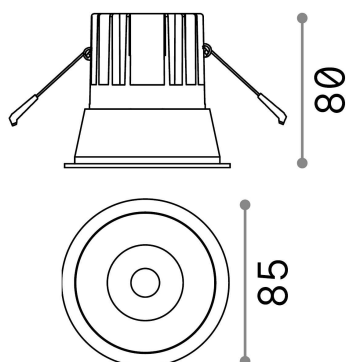

Información general

Técnico - Lámpara colgante

Ean	8021696192307
Artículo	GAME TRIM ROUND 11W 3000K WH GD
Instalación	Lámpara colgante
Garantía	5 years
Peso bruto	0.4 kg
Volumen	0.001634 m ³

Información técnica

Peso neto	0.35 kg
Clase de aislamiento	II
Índice de protección	IP20
Cumplimiento	CE
Temperatura de funcionamiento	0° ~ +40 °C
Dimmer	NO, On-Off
Salida de potencia	220-240 V AC 50/60 Hz
Fuente de alimentación	Separate, included Replaceable (by qualified operators only), electronic
Especificaciones empotradas	Ø 75 - h. ≥ 150 , 3-40
Resistencia de carga	IK06
Índice de protección frontal	IP40 [DO NOT COVER]
Accesorios incluidos	Dimmable driver

Información de la fuente

Fuente integrada	Integrated LED module
Fuente reemplazable	Replaceable (by qualified operators only)
Poder	11 W
Emisiones	Direct
Consumo máximo	max 11,00 W
Características LED	LED COB CREE
CCT LED	3000 K
Duración LED (t. 25°C)	50000 h
CRI	> 80
Ángulo del haz de luz	36°
UGR Máximo	< 19
Flujo del haz de luz	1100 lm
Luz útil	940 lm
Riesgo fotobiológico	1