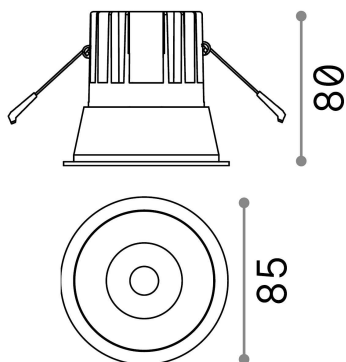

Información general

Técnico - Lámpara colgante

Ean	8021696192284
Artículo	GAME TRIM ROUND 11W 3000K WH SL
Instalación	Lámpara colgante
Garantía	5 years
Peso bruto	0.4 kg
Volumen	0.001634 m ³

Información técnica

Peso neto	0.35 kg
Clase de aislamiento	II
Índice de protección	IP20
Cumplimiento	CE
Temperatura de funcionamiento	0° ~ +40 °C
Dimmer	NO, On-Off
Salida de potencia	220-240 V AC 50/60 Hz
Fuente de alimentación	Separate, included Replaceable (by qualified operators only), electronic
Especificaciones empotradas	Ø 75 - h. ≥ 150 , 3-40
Resistencia de carga	IK06
Índice de protección frontal	IP40 [DO NOT COVER]
Accesorios incluidos	Dimmable driver

Información de la fuente

Fuente integrada	Integrated LED module
Fuente reemplazable	Replaceable (by qualified operators only)
Poder	11 W
Emisiones	Direct
Consumo máximo	max 11,00 W
Características LED	LED COB CREE
CCT LED	3000 K
Duración LED (t. 25°C)	50000 h
CRI	> 80
Ángulo del haz de luz	36°
UGR Máximo	< 19
Flujo del haz de luz	1100 lm
Luz útil	1010 lm
Riesgo fotobiológico	1