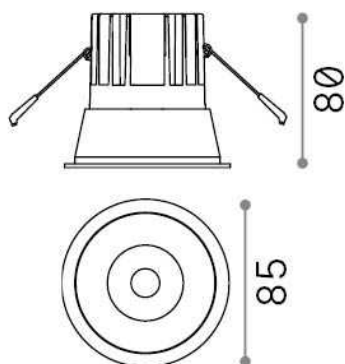

### Técnico - Lámpara colgante

<b>Ean</b>	8021696313191
<b>Artículo</b>	GAME TRIM ROUND 11W 3000K WH WH IP65
<b>Instalación</b>	Lámpara colgante
<b>Garantía</b>	5 years
<b>Peso bruto</b>	0.15 kg
<b>Volumen</b>	0.001634 m <sup>3</sup>

## Información técnica

<b>Peso neto</b>	0.07 kg
<b>Clase de aislamiento</b>	II
<b>Índice de protección</b>	IP20
<b>Cumplimiento</b>	CE
<b>Temperatura de funcionamiento</b>	0° ~ +40 °C
<b>Dimmer</b>	NO, On-Off
<b>Salida de potencia</b>	220-240 V AC 50/60 Hz
<b>Fuente de alimentación</b>	Separate, included Replaceable (by qualified operators only), electronic
<b>Especificaciones empotradas</b>	Ø 75 - h. ≥ 150 , 5-40
<b>Índice de protección frontal</b>	IP65 [DO NOT COVER]

## Información de la fuente

<b>Fuente integrada</b>	Integrated LED module
<b>Fuente reemplazable</b>	No
<b>Poder</b>	11 W
<b>Emisiones</b>	Direct
<b>Consumo máximo</b>	max 11,00 W
<b>Características LED</b>	LED COB CREE
<b>CCT LED</b>	3000 K
<b>Duración LED (t. 25°C)</b>	50000 h
<b>CRI</b>	> 80
<b>Ángulo del haz de luz</b>	36°
<b>UGR Máximo</b>	< 19
<b>Flujo del haz de luz</b>	1100 lm
<b>Luz útil</b>	980 lm
<b>Riesgo fotobiológico</b>	1