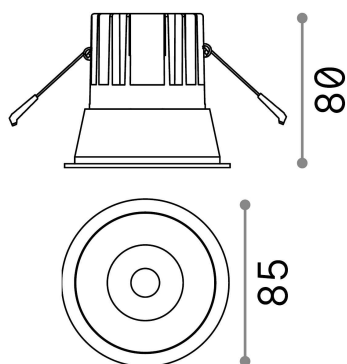

Información general

Técnico - Lámpara colgante

Ean	8021696267968
Artículo	GAME TRIM ROUND 11W 4000K BK BK
Instalación	Lámpara colgante
Garantía	5 years
Peso bruto	0.4 kg
Volumen	0.001634 m ³

Información técnica

Peso neto	0.35 kg
Clase de aislamiento	II
Índice de protección	IP20
Cumplimiento	CE
Temperatura de funcionamiento	0° ~ +40 °C
Dimmer	NO, On-Off
Salida de potencia	220-240 V AC 50/60 Hz
Fuente de alimentación	Separate, included Replaceable (by qualified operators only), electronic
Especificaciones empotradas	Ø 75 - h. ≥ 150 , 3-40
Resistencia de carga	IK06
Índice de protección frontal	IP40 [DO NOT COVER]
Accesorios incluidos	Dimmable driver

Información de la fuente

Fuente integrada	Integrated LED module
Fuente reemplazable	Replaceable (by qualified operators only)
Poder	11 W
Emisiones	Direct
Consumo máximo	max 11,00 W
Características LED	LED COB CREE
CCT LED	4000 K
Duración LED (t. 25°C)	50000 h
CRI	> 80
Ángulo del haz de luz	36°
UGR Máximo	< 19
Flujo del haz de luz	1250 lm
Luz útil	1060 lm
Riesgo fotobiológico	2