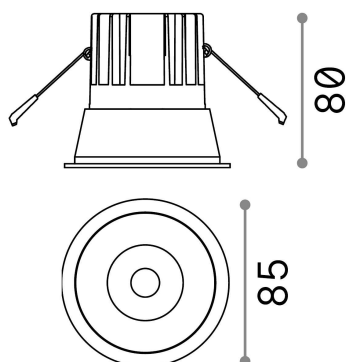

Información general

Técnico - Lámpara colgante

Ean	8021696267975
Artículo	GAME TRIM ROUND 11W 4000K WH WH
Instalación	Lámpara colgante
Garantía	5 years
Peso bruto	0.4 kg
Volumen	0.001634 m ³

Información técnica

Peso neto	0.35 kg
Clase de aislamiento	II
Índice de protección	IP20
Cumplimiento	CE
Temperatura de funcionamiento	0° ~ +40 °C
Dimmer	NO, On-Off
Salida de potencia	220-240 V AC 50/60 Hz
Fuente de alimentación	Separate, included Replaceable (by qualified operators only), electronic
Especificaciones empotradas	Ø 75 - h. ≥ 150 , 3-40
Resistencia de carga	IK06
Índice de protección frontal	IP40 [DO NOT COVER]
Accesorios incluidos	Dimmable driver

Información de la fuente

Fuente integrada	Integrated LED module
Fuente reemplazable	Replaceable (by qualified operators only)
Poder	11 W
Emisiones	Direct
Consumo máximo	max 11,00 W
Características LED	LED COB CREE
CCT LED	4000 K
Duración LED (t. 25°C)	50000 h
CRI	> 80
Ángulo del haz de luz	36°
UGR Máximo	< 19
Flujo del haz de luz	1250 lm
Luz útil	1150 lm
Riesgo fotobiológico	2