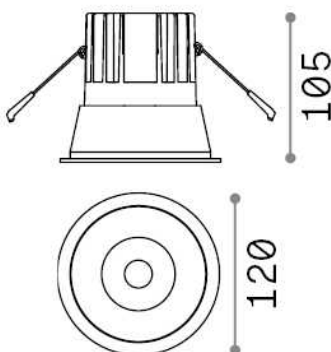

Información general

Técnico - Lámpara colgante

Ean	8021696273167
Artículo	GAME TRIM ROUND 20W 3000K BK BK
Instalación	Lámpara colgante
Garantía	5 years
Peso bruto	0.98 kg
Volumen	0.003328 m ³

Información técnica

Peso neto	0.66 kg
Clase de aislamiento	II
Índice de protección	IP20
Cumplimiento	CE
Temperatura de funcionamiento	0° ~ +40 °C
Dimmer	NO, On-Off
Salida de potencia	220-240 V AC 50/60 Hz
Fuente de alimentación	Separate, included Replaceable (by qualified operators only), electronic
Especificaciones empotradas	Ø 110 - h. ≥ 150 , 3-35
Resistencia de carga	IK06
Índice de protección frontal	IP40 [DO NOT COVER]
Accesorios incluidos	Dimmable driver

Información de la fuente

Fuente integrada	Integrated LED module
Fuente reemplazable	Replaceable (by qualified operators only)
Poder	20 W
Emisiones	Direct
Consumo máximo	max 20,00 W
Características LED	LED COB CREE
CCT LED	3000 K
Duración LED (t. 25°C)	50000 h
CRI	> 90
SDCM	3
Ángulo del haz de luz	24°
UGR Máximo	< 19
Flujo del haz de luz	2350 lm
Luz útil	1760 lm
Riesgo fotobiológico	1