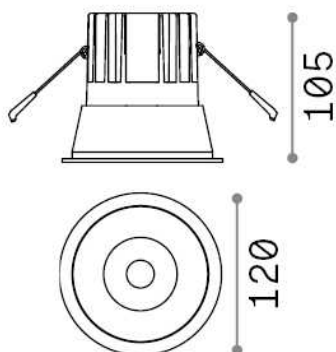

Información general

Técnico - Lámpara colgante

Ean	8021696273174
Artículo	GAME TRIM ROUND 20W 3000K WH WH
Instalación	Lámpara colgante
Garantía	5 years
Peso bruto	0.98 kg
Volumen	0.003328 m ³

Información técnica

Peso neto	0.66 kg
Clase de aislamiento	II
Índice de protección	IP20
Cumplimiento	CE
Temperatura de funcionamiento	0° ~ +40 °C
Dimmer	NO, On-Off
Salida de potencia	220-240 V AC 50/60 Hz
Fuente de alimentación	Separate, included Replaceable (by qualified operators only), electronic
Especificaciones empotradas	Ø 110 - h. ≥ 150 , 3-35
Resistencia de carga	IK06
Índice de protección frontal	IP40 [DO NOT COVER]
Accesorios incluidos	Dimmable driver

Información de la fuente

Fuente integrada	Integrated LED module
Fuente reemplazable	Replaceable (by qualified operators only)
Poder	20 W
Emisiones	Direct
Consumo máximo	max 20,00 W
Características LED	LED COB CREE
CCT LED	3000 K
Duración LED (t. 25°C)	50000 h
CRI	> 90
SDCM	3
Ángulo del haz de luz	24°
UGR Máximo	< 19
Flujo del haz de luz	2350 lm
Luz útil	1850 lm
Riesgo fotobiológico	1