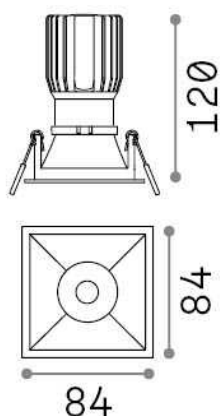

Información técnica

Peso neto	0.31 kg
Clase de aislamiento	II
Índice de protección	IP20
Cumplimiento	CE
Temperatura de funcionamiento	0° ~ +40 °C
Dimmer	NO, On-Off
Salida de potencia	220-240 V AC 50/60 Hz
Fuente de alimentación	Separate, included Replaceable (by qualified operators only), electronic
Especificaciones empotradas	75 x 75 - h. ≥ 150 , 3-20
Resistencia de carga	IK06
Índice de protección frontal	IP40 [DO NOT COVER]
Accesorios incluidos	Dimmable driver

Información de la fuente

Fuente integrada	Integrated LED module
Fuente reemplazable	Replaceable (by qualified operators only)
Poder	11 W
Emisiones	Direct
Consumo máximo	max 11,00 W
Características LED	LED COB CREE
CCT LED	2700 K
Duración LED (t. 25°C)	50000 h
CRI	> 80
Ángulo del haz de luz	36°
UGR Máximo	< 19
Flujo del haz de luz	1000 lm
Luz útil	860 lm