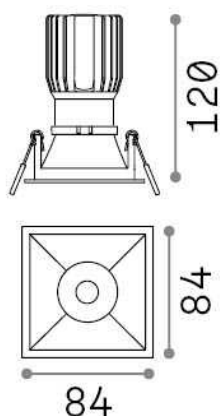

Información general

Técnico - Lámpara colgante

Ean	8021696285443
Artículo	GAME TRIM SQUARE 11W 2700K WH WH
Instalación	Lámpara colgante
Garantía	5 years
Peso bruto	0.4 kg
Volumen	0.001634 m ³

Información técnica