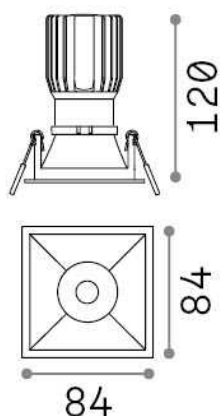

Información general

Técnico - Lámpara colgante

Ean	8021696327761
Artículo	GAME TRIM SQUARE 11W 3000K BK BK IP65
Instalación	Lámpara colgante
Garantía	5 years
Peso bruto	0.4 kg
Volumen	0.002451 m ³

Información técnica

Peso neto	0.18 kg
Clase de aislamiento	II
Índice de protección	IP20
Cumplimiento	CE
Temperatura de funcionamiento	0° ~ +40 °C
Dimmer	NO, On-Off
Salida de potencia	220-240 V AC 50/60 Hz
Fuente de alimentación	Separate, included Replaceable (by qualified operators only), electronic
Especificaciones empotradas	80 x 80 - h. ≥ 110 , 5-25
Índice de protección frontal	IP65 [DO NOT COVER]