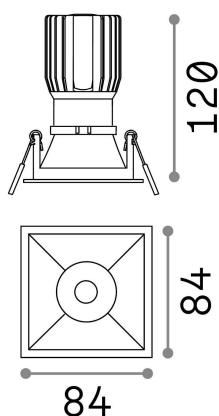

Información general

Técnico - Lámpara colgante

Ean	8021696192406
Artículo	GAME TRIM SQUARE 11W 3000K BK WH
Instalación	Lámpara colgante
Garantía	5 years
Peso bruto	0.4 kg
Volumen	0.001634 m ³

Información técnica

Información de la fuente

Fuente integrada	Integrated LED module
Fuente reemplazable	Replaceable (by qualified operators only)
Poder	11 W
Emisiones	Direct
Consumo máximo	max 11,00 W
Características LED	LED COB CREE
CCT LED	3000 K
Duración LED (t. 25°C)	50000 h
CRI	> 80
Ángulo del haz de luz	36°
UGR Máximo	< 19
Flujo del haz de luz	1100 lm
Luz útil	1010 lm
Riesgo fotobiológico	1