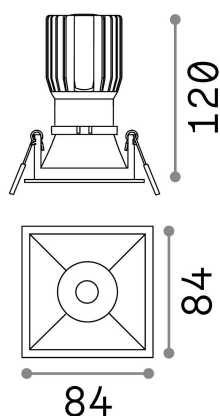

Información técnica

Peso neto	0.31 kg
Clase de aislamiento	II
Índice de protección	IP20
Cumplimiento	CE
Temperatura de funcionamiento	0° ~ +40 °C
Dimmer	NO, On-Off
Salida de potencia	220-240 V AC 50/60 Hz
Fuente de alimentación	Separate, included Replaceable (by qualified operators only), electronic
Especificaciones empotradas	75 x 75 - h. ≥ 150 , 3-20
Resistencia de carga	IK06
Índice de protección frontal	IP40 [DO NOT COVER]
Accesorios incluidos	Dimmable driver

Información de la fuente

Fuente integrada	Integrated LED module
Fuente reemplazable	Replaceable (by qualified operators only)
Poder	11 W
Emisiones	Direct
Consumo máximo	max 11,00 W
Características LED	LED COB CREE
CCT LED	3000 K
Duración LED (t. 25°C)	50000 h
CRI	> 80
Ángulo del haz de luz	36°
UGR Máximo	< 19
Flujo del haz de luz	1100 lm
Luz útil	940 lm
Riesgo fotobiológico	1