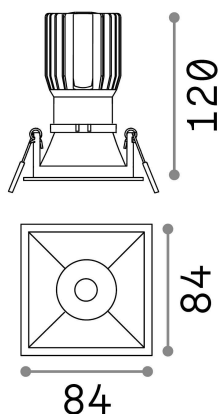

Información general

Técnico - Lámpara colgante

Ean	8021696192376
Artículo	GAME TRIM SQUARE 11W 3000K WH WH
Instalación	Lámpara colgante
Garantía	5 years
Peso bruto	0.4 kg
Volumen	0.001634 m ³

Información técnica

Información de la fuente

Fuente integrada	Integrated LED module
Fuente reemplazable	Replaceable (by qualified operators only)
Poder	11 W
Emisiones	Direct
Consumo máximo	max 11,00 W
Características LED	LED COB CREE
CCT LED	3000 K
Duración LED (t. 25°C)	50000 h
CRI	> 80
Ángulo del haz de luz	36°
UGR Máximo	< 19
Flujo del haz de luz	1100 lm
Luz útil	1010 lm
Riesgo fotobiológico	1