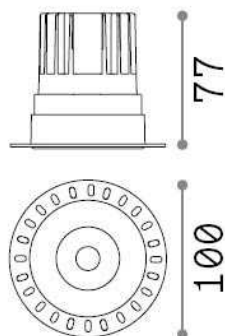

Información general

Técnico - Lámpara colgante

Ean	8021696319667
Artículo	GAME TRIMLESS ROUND 11W 3000K WH
Instalación	Lámpara colgante
Garantía	5 years
Peso bruto	0.41 kg
Volumen	0.00115 m ³

Información técnica

Peso neto	0.3 kg
Clase de aislamiento	II
Índice de protección	IP20
Cumplimiento	CE
Temperatura de funcionamiento	0° ~ +40 °C
Dimmer	NO, On-Off
Salida de potencia	220-240 V AC 50/60 Hz
Fuente de alimentación	Separate, included Replaceable (by qualified operators only), electronic
Especificaciones empotradas	Ø 75 - h. ≥ 110 , 12-40
Índice de protección frontal	IP40
Accesorios incluidos	Dimmable driver

Información de la fuente

Fuente integrada	Integrated LED module
Fuente reemplazable	Replaceable (by qualified operators only)
Poder	11 W
Emisiones	Direct
Consumo máximo	max 11,00 W
Características LED	LED COB CREE
CCT LED	3000 K
Duración LED (t. 25°C)	50000 h
CRI	> 80
Ángulo del haz de luz	36°
UGR Máximo	< 19
Flujo del haz de luz	1100 lm
Luz útil	940 lm
Riesgo fotobiológico	1