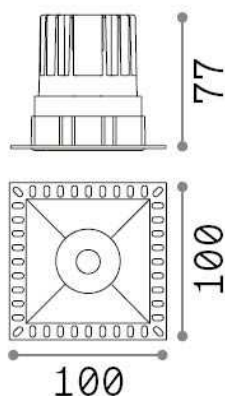

Información general

Técnico - Lámpara colgante

Ean	8021696319674
Artículo	GAME TRIMLESS SQUARE 11W 3000K BK
Instalación	Lámpara colgante
Garantía	5 years
Peso bruto	0.41 kg
Volumen	0.00115 m ³

Información técnica

Peso neto	0.3 kg
Clase de aislamiento	II
Índice de protección	IP20
Cumplimiento	CE
Temperatura de funcionamiento	0° ~ +40 °C
Dimmer	NO, On-Off
Salida de potencia	220-240 V AC 50/60 Hz
Fuente de alimentación	Separate, included Replaceable (by qualified operators only), electronic
Especificaciones empotradas	75 x 75 - h. ≥ 110 , 12-40
Índice de protección frontal	IP40
Accesorios incluidos	Dimmable driver

Información de la fuente

Fuente integrada	Integrated LED module
Fuente reemplazable	Replaceable (by qualified operators only)
Poder	11 W
Emisiones	Direct
Consumo máximo	max 11,00 W
Características LED	LED COB CREE
CCT LED	3000 K
Duración LED (t. 25°C)	50000 h
CRI	> 80
Ángulo del haz de luz	36°
UGR Máximo	< 19
Flujo del haz de luz	1100 lm
Luz útil	820 lm
Riesgo fotobiológico	1