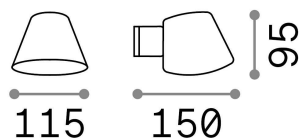

Información general

Exterior - Lámpara de pared

Ean	8021696213095
Artículo	GAS AP1 COFFEE
Instalación	Lámpara de pared
Garantía	5 years
Peso bruto	0.4 kg
Volumen	0.00198 m ³

Información técnica

Peso neto	0.32 kg
Clase de aislamiento	I
Índice de protección	IP43
Cumplimiento	CE
Temperatura de funcionamiento	0° ~ +40 °C
Dimmer	Determined by the light bulb
Salida de potencia	220-240 V AC
Fuente de alimentación	Not required

Información de la fuente

Fuente integrada	Light bulb (not included)
Fuente reemplazable	No
Poder	GU10 max 1 x 28 W
Emisiones	Direct
Consumo máximo	-