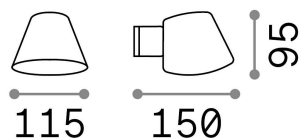

Información general

Exterior - Lámpara de pared

Ean	8021696020228
Artículo	GAS AP1 NERO
Instalación	Lámpara de pared
Garantía	5 years
Peso bruto	0.4 kg
Volumen	0.00198 m ³

Información técnica

Peso neto	0.32 kg
Clase de aislamiento	I
Índice de protección	IP43
Cumplimiento	CE
Temperatura de funcionamiento	0° ~ +40 °C
Dimmer	Determined by the light bulb
Salida de potencia	220-240 V AC
Fuente de alimentación	Not required

Información de la fuente

Fuente integrada	Light bulb (not included)
Fuente reemplazable	No
Poder	GU10 max 1 x 28 W
Emisiones	Direct
Consumo máximo	-