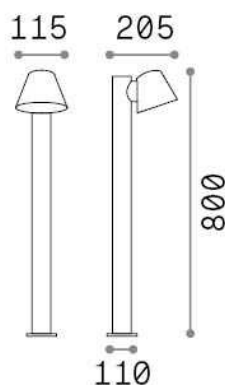

Información general

Exterior - Lámparas de suelo

Ean	8021696319704
Artículo	GAS PT1 BIANCO
Instalación	Lámparas de suelo
Garantía	5 years
Peso bruto	2.11 kg
Volumen	0.021648 m ³

Información técnica

Peso neto	1.79 kg
Clase de aislamiento	I
Índice de protección	IP43
Cumplimiento	CE
Temperatura de funcionamiento	0° ~ +40 °C
Dimmer	Determined by the light bulb
Salida de potencia	220-240 V AC
Fuente de alimentación	Not required

Información de la fuente

Fuente integrada	Light bulb (not included)
Fuente reemplazable	No
Poder	GU10 max 1 x 35 W
Emisiones	Direct
Consumo máximo	-