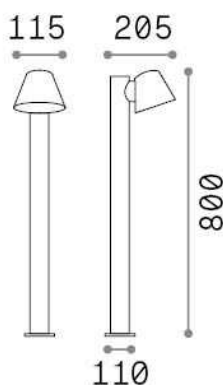

Información general

Exterior - Lámparas de suelo

Ean	8021696322421
Articulo	GAS PT1 NERO
Instalación	Lámparas de suelo
Garantía	5 years
Peso bruto	2.11 kg
Volumen	0.021648 m ³

Información técnica

Peso neto	1.79 kg
Clase de aislamiento	I
Índice de protección	IP43
Cumplimiento	CE
Temperatura de funcionamiento	0° ~ +40 °C
Dimmer	Determined by the light bulb
Salida de potencia	220-240 V AC
Fuente de alimentación	Not required

Información de la fuente

Fuente integrada	Light bulb (not included)
Fuente reemplazable	No
Poder	GU10 max 1 x 35 W
Emisiones	Direct
Consumo máximo	-