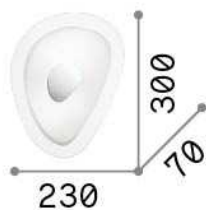

Información general

Interior - Lámpara de techo

Ean	8021696010861
Artículo	GEKO PL2
Instalación	Lámpara de techo
Garantía	5 years
Peso bruto	1.6 kg
Volumen	0.012968 m ³

Información técnica

Peso neto	1.2 kg
Clase de aislamiento	I
Índice de protección	IP20
Cumplimiento	CE
Temperatura de funcionamiento	0° ~ +40 °C
Dimmer	Determined by the light bulb
Salida de potencia	220-240 V AC
Fuente de alimentación	Not required