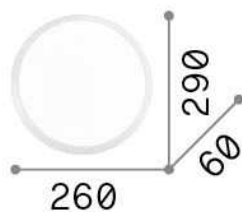

Información general

Interior - Lámpara de techo

Ean	8021696252599
Artículo	GEMMA PL D29 BIANCO
Instalación	Lámpara de techo
Garantía	5 years
Peso bruto	0.76 kg
Volumen	0.01638 m ³

Información técnica

Peso neto	0.43 kg
Clase de aislamiento	II
Índice de protección	IP20
Cumplimiento	CE
Temperatura de funcionamiento	0° ~ +40 °C
Dimmer	NO, On-Off
Salida de potencia	220-240 V AC 50/60 Hz
Fuente de alimentación	In-built, included NO, electronic

Información de la fuente

Fuente integrada	Integrated LED module
Fuente reemplazable	No
Poder	LED 12 W
Emisiones	Diffuse
Consumo máximo	max 12,00 W
Características LED	LED SMD module
CCT LED	3000 K
Duración LED (t. 25°C)	20000 h
CRI	> 80
Flujo del haz de luz	1440 lm
Luz útil	850 lm
Bombilla incluida	1 - E14 OLIVA 4W 3000K CRI80 SATIN