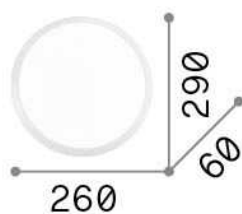

Información general

Interior - Lámpara de techo

Ean	8021696252605
Artículo	GEMMA PL D29 NERO
Instalación	Lámpara de techo
Garantía	5 years
Peso bruto	0.76 kg
Volumen	0.01638 m ³

Información técnica

Peso neto	0.43 kg
Clase de aislamiento	II
Índice de protección	IP20
Cumplimiento	CE
Temperatura de funcionamiento	0° ~ +40 °C
Dimmer	NO, On-Off
Salida de potencia	220-240 V AC 50/60 Hz
Fuente de alimentación	In-built, included NO, electronic

Información de la fuente

Fuente integrada	Integrated LED module
Fuente reemplazable	No
Poder	LED 12 W
Emisiones	Diffuse
Consumo máximo	max 12,00 W
Características LED	LED SMD module
CCT LED	3000 K
Duración LED (t. 25°C)	20000 h
CRI	> 80
Flujo del haz de luz	1440 lm
Luz útil	850 lm
Bombilla incluida	1 - E14 OLIVA 4W 3000K CRI80 SATIN