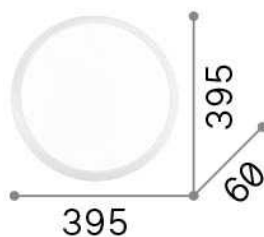

### Interior - Lámpara de techo

<b>Ean</b>	8021696252612
<b>Artículo</b>	GEMMA PL D39 BIANCO
<b>Instalación</b>	Lámpara de techo
<b>Garantía</b>	5 years
<b>Peso bruto</b>	1.24 kg
<b>Volumen</b>	0.027508 m <sup>3</sup>

## Información de la fuente

<b>Fuente integrada</b>	Integrated LED module
<b>Fuente reemplazable</b>	No
<b>Poder</b>	LED 24 W
<b>Emisiones</b>	Diffuse
<b>Consumo máximo</b>	max 24,00 W
<b>Características LED</b>	LED SMD module
<b>CCT LED</b>	3000 K
<b>Duración LED (t. 25°C)</b>	20000 h
<b>CRI</b>	> 80
<b>Flujo del haz de luz</b>	2880 lm
<b>Luz útil</b>	1850 lm
<b>Bombilla incluida</b>	1 - E14 OLIVA 4W 3000K CRI80 SATIN