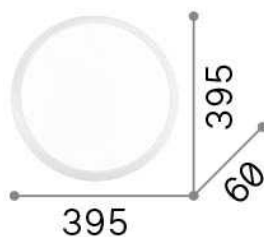

### Interior - Lámpara de techo

<b>Ean</b>	8021696252629
<b>Artículo</b>	GEMMA PL D39 NERO
<b>Instalación</b>	Lámpara de techo
<b>Garantía</b>	5 years
<b>Peso bruto</b>	1.24 kg
<b>Volumen</b>	0.027508 m <sup>3</sup>

## Información de la fuente

<b>Fuente integrada</b>	Integrated LED module
<b>Fuente reemplazable</b>	No
<b>Poder</b>	LED 24 W
<b>Emisiones</b>	Diffuse
<b>Consumo máximo</b>	max 24,00 W
<b>Características LED</b>	LED SMD module
<b>CCT LED</b>	3000 K
<b>Duración LED (t. 25°C)</b>	20000 h
<b>CRI</b>	> 80
<b>Flujo del haz de luz</b>	2880 lm
<b>Luz útil</b>	1850 lm
<b>Bombilla incluida</b>	1 - E14 OLIVA 4W 3000K CRI80 SATIN