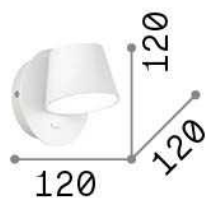

Información general

Interior - Lámpara de pared

Ean	8021696167152
Artículo	GIM AP BIANCO
Instalación	Lámpara de pared
Garantía	5 years
Peso bruto	0.53 kg
Volumen	0.003364 m ³

Información técnica

Peso neto	0.45 kg
Clase de aislamiento	I
Índice de protección	IP20
Cumplimiento	CE
Temperatura de funcionamiento	0° ~ +40 °C
Dimmer	NO, On-Off
Salida de potencia	220-240 V AC 50/60 Hz Integrated switch button
Fuente de alimentación	In-built, included Replaceable (by qualified operators only), electronic

Información de la fuente

Fuente integrada	Integrated LED module
Fuente reemplazable	No
Poder	LED 6 W
Emisiones	Direct
Consumo máximo	max 6,00 W
Características LED	LED SMD
CCT LED	3000 K
Duración LED (t. 25°C)	15000 h
CRI	> 80
Flujo del haz de luz	530 lm
Luz útil	400 lm
Riesgo fotobiológico	EXEMPT
Bombilla incluida	1 - E14 OLIVA 4W 3000K CRI80 SATIN