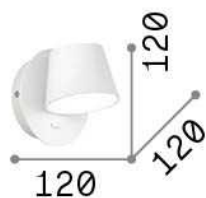

### Interior - Lámpara de pared

<b>Ean</b>	8021696167121
<b>Artículo</b>	GIM AP NERO
<b>Instalación</b>	Lámpara de pared
<b>Garantía</b>	5 years
<b>Peso bruto</b>	0.53 kg
<b>Volumen</b>	0.003364 m <sup>3</sup>

## Información de la fuente

<b>Fuente integrada</b>	Integrated LED module
<b>Fuente reemplazable</b>	No
<b>Poder</b>	LED 6 W
<b>Emisiones</b>	Direct
<b>Consumo máximo</b>	max 6,00 W
<b>Características LED</b>	LED SMD
<b>CCT LED</b>	3000 K
<b>Duración LED (t. 25°C)</b>	15000 h
<b>CRI</b>	> 80
<b>Flujo del haz de luz</b>	530 lm
<b>Luz útil</b>	400 lm
<b>Riesgo fotobiológico</b>	EXEMPT
<b>Bombilla incluida</b>	1 - E14 OLIVA 4W 3000K CRI80 SATIN