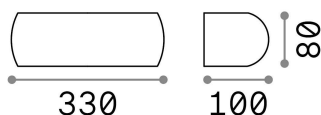

### Exterior - Lámpara de pared

<b>Ean</b>	8021696092195
<b>Artículo</b>	GIOVE AP1 BIANCO
<b>Instalación</b>	Lámpara de pared
<b>Garantía</b>	5 years
<b>Peso bruto</b>	1.1 kg
<b>Volumen</b>	0.00408 m <sup>3</sup>

## Información técnica

<b>Peso neto</b>	0.9 kg
<b>Clase de aislamiento</b>	I
<b>Índice de protección</b>	IP54
<b>Cumplimiento</b>	CE
<b>Temperatura de funcionamiento</b>	-15° ~ +45 °C
<b>Dimmer</b>	Determined by the light bulb
<b>Salida de potencia</b>	220-240 V AC
<b>Fuente de alimentación</b>	Not required