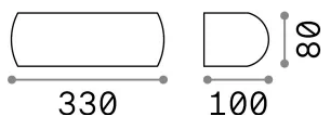

Información general

Exterior - Lámpara de pared

Ean	8021696163598
Artículo	GIOVE AP1 COFFEE
Instalación	Lámpara de pared
Garantía	5 years
Peso bruto	1.1 kg
Volumen	0.004313 m³

Información técnica

Peso neto	0.9 kg
Clase de aislamiento	I
Índice de protección	IP54
Cumplimiento	CE
Temperatura de funcionamiento	-15° ~ +45 °C
Dimmer	Non-dimmable
Salida de potencia	220-240 V AC
Fuente de alimentación	Not required