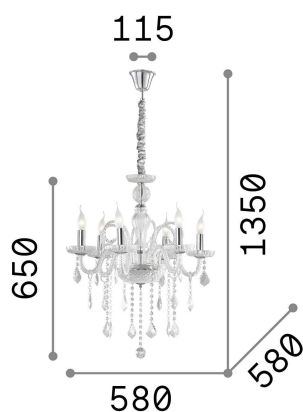

Información general

Interior - Colgantes

Ean	8021696032504
Artículo	GIUDECCA SP6 NERO
Instalación	Colgantes
Garantía	5 years
Peso bruto	7.51 kg
Volumen	0.104104 m ³

Información técnica

Peso neto	5.77 kg
Clase de aislamiento	I
Índice de protección	IP20
Cumplimiento	CE
Temperatura de funcionamiento	0° ~ +40 °C
Dimmer	Determined by the light bulb
Salida de potencia	220-240 V AC
Fuente de alimentación	Not required

Información de la fuente

Fuente integrada	Light bulb (not included)
Fuente reemplazable	No
Poder	E14 max 6 x 40 W
Emisiones	Diffuse
Consumo máximo	-