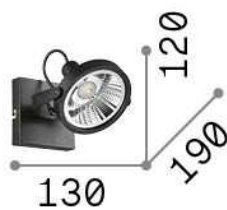

### Interior - Lámpara de techo

<b>Ean</b>	8021696200231
<b>Artículo</b>	GLIM PL1 NERO
<b>Instalación</b>	Lámpara de techo
<b>Garantía</b>	5 years
<b>Peso bruto</b>	0.57 kg
<b>Volumen</b>	0.003402 m <sup>3</sup>

## Información técnica

<b>Peso neto</b>	0.48 kg
<b>Clase de aislamiento</b>	I
<b>Índice de protección</b>	IP20
<b>Cumplimiento</b>	CE
<b>Temperatura de funcionamiento</b>	0° ~ +40 °C
<b>Dimmer</b>	Determined by the light bulb
<b>Salida de potencia</b>	220-240 V AC
<b>Fuente de alimentación</b>	Not required
<b>Ajustabilidad</b>	YES

## Información de la fuente

<b>Fuente integrada</b>	Light bulb (included)
<b>Fuente reemplazable</b>	Replaceable
<b>Poder</b>	GU10 max 1 x 50 W
<b>Emisiones</b>	Direct
<b>Consumo máximo</b>	-
<b>Bombilla incluida</b>	1 - E14 OLIVA 4W 3000K CRI80 SATIN