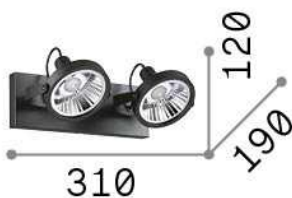

### Interior - Lámpara de techo

<b>Ean</b>	8021696200200
<b>Artículo</b>	GLIM PL2 BIANCO
<b>Instalación</b>	Lámpara de techo
<b>Garantía</b>	5 years
<b>Peso bruto</b>	1.08 kg
<b>Volumen</b>	0.007394 m <sup>3</sup>

## Información técnica

<b>Peso neto</b>	0.89 kg
<b>Clase de aislamiento</b>	I
<b>Índice de protección</b>	IP20
<b>Cumplimiento</b>	CE
<b>Temperatura de funcionamiento</b>	0° ~ +40 °C
<b>Dimmer</b>	Determined by the light bulb
<b>Salida de potencia</b>	220-240 V AC
<b>Fuente de alimentación</b>	Not required
<b>Ajustabilidad</b>	YES