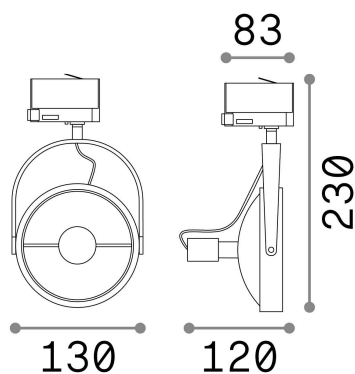

Información general

Técnico - Proyectores y carriles

Ean	8021696229683
Artículo	GLIM TRACK NERO
Instalación	Proyectores y carriles
Garantía	5 years
Peso bruto	0.79 kg
Volumen	0.018 m ³

Información técnica

Peso neto	0.32 kg
Clase de aislamiento	II
Índice de protección	IP20
Cumplimiento	CE
Temperatura de funcionamiento	0° ~ +40 °C
Dimmer	Determined by the light bulb
Salida de potencia	120-240 V AC
Fuente de alimentación	Not required
Ajustabilidad	YES

Información de la fuente

Fuente integrada	Light bulb (included)
Fuente reemplazable	Replaceable
Poder	GU10 max 1 x 50 W
Emisiones	Direct
Consumo máximo	-
Bombilla incluida	1 - E14 OLIVA 4W 3000K CRI80 SATIN