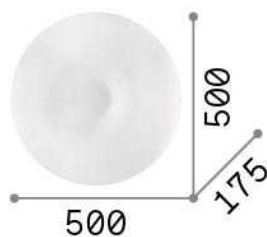

Información general

Interior - Lámpara de techo

Ean	8021696019758
Artículo	GLORY PL3 D50
Instalación	Lámpara de techo
Garantía	5 years
Peso bruto	4.44 kg
Volumen	0.074412 m ³

Información técnica

Peso neto	3.41 kg
Clase de aislamiento	I
Índice de protección	IP20
Cumplimiento	CE
Temperatura de funcionamiento	0° ~ +40 °C
Dimmer	Determined by the light bulb
Salida de potencia	220-240 V AC
Fuente de alimentación	Not required

Información de la fuente

Fuente integrada	Light bulb (not included)
Fuente reemplazable	No
Poder	E27 max 3 x 60 W
Emisiones	Diffuse
Consumo máximo	-