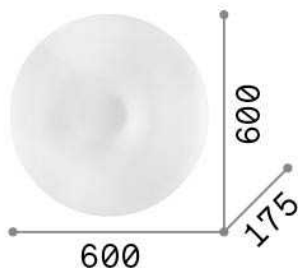

Información de la fuente

Fuente integrada	Light bulb (not included)
Fuente reemplazable	No
Poder	E27 max 5 x 60 W
Emisiones	Diffuse
Consumo máximo	-