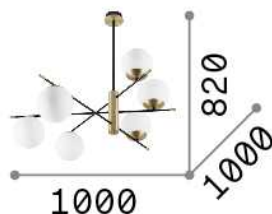

Información general

Interior - Lámpara de techo

Ean	8021696289496
Artículo	GOURMET PL6
Instalación	Lámpara de techo
Garantía	5 years
Peso bruto	5.15 kg
Volumen	0.101675 m ³

Información técnica

Peso neto	3.67 kg
Clase de aislamiento	II
Índice de protección	IP20
Cumplimiento	CE
Temperatura de funcionamiento	0° ~ +40 °C
Dimmer	Determined by the light bulb
Salida de potencia	220-240 V AC
Fuente de alimentación	Not required

Información de la fuente

Fuente integrada	Light bulb (not included)
Fuente reemplazable	No
Poder	E14 max 6 x 28 W
Emisiones	Diffuse
Consumo máximo	-