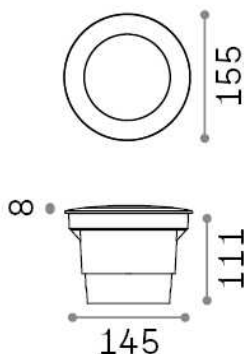

### Exterior - Lámpara colgante

<b>Ean</b>	8021696120324
<b>Artículo</b>	GRAVITY PT ROUND BIG
<b>Instalación</b>	Lámpara colgante
<b>Garantía</b>	5 years
<b>Peso bruto</b>	0.77 kg
<b>Volumen</b>	0.00431 m³

## Información técnica

<b>Peso neto</b>	0.67 kg
<b>Clase de aislamiento</b>	II
<b>Índice de protección</b>	IP67
<b>Cumplimiento</b>	CE
<b>Temperatura de funcionamiento</b>	-15° ~ +45 °C
<b>Dimmer</b>	Determined by the light bulb
<b>Salida de potencia</b>	220-240 V AC
<b>Fuente de alimentación</b>	Not required
<b>Resistencia de carga</b>	IK10