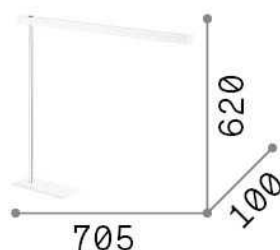

Información general

Interior - Lámparas de sobremesa

Ean	8021696147642
Artículo	GRU TL BIANCO
Instalación	Lámparas de sobremesa
Garantía	5 years
Peso bruto	2.56 kg
Volumen	0.008424 m ³

Información técnica

Información de la fuente

Fuente integrada	Integrated LED module
Fuente reemplazable	No
Poder	LED 6,3 W
Emisiones	Direct
Consumo máximo	max 6,30 W
Características LED	LED SMD
CCT LED	3000 K
Duración LED (t. 25°C)	15000 h
CRI	> 80
Flujo del haz de luz	400 lm
Luz útil	320 lm
Riesgo fotobiológico	EXEMPT
Bombilla incluida	1 - E14 OLIVA 4W 3000K CRI80 SATIN