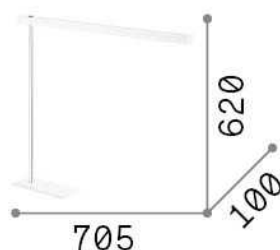

Peso neto	2.22 kg
Clase de aislamiento	II
Índice de protección	IP20
Cumplimiento	CE
Temperatura de funcionamiento	0° ~ +40 °C
Dimmer	NO, On-Off
Salida de potencia	220-240 V AC 50/60 Hz Integrated switch button
Fuente de alimentación	In-built, included Replaceable, electronic
Ajustabilidad	YES

Información de la fuente

Fuente integrada	Integrated LED module
Fuente reemplazable	No
Poder	LED 6,3 W
Emisiones	Direct
Consumo máximo	max 6,30 W
Características LED	LED SMD
CCT LED	3000 K
Duración LED (t. 25°C)	15000 h
CRI	> 80
Flujo del haz de luz	400 lm
Luz útil	320 lm
Riesgo fotobiológico	EXEMPT
Bombilla incluida	1 - E14 OLIVA 4W 3000K CRI80 SATIN