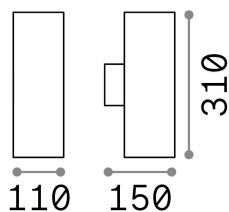

Información general

Exterior - Lámpara de pared

Ean	8021696163611
Artículo	GUN AP2 BIG COFFEE
Instalación	Lámpara de pared
Garantía	5 years
Peso bruto	1.75 kg
Volumen	0.007109 m ³

Información técnica

Peso neto	1.35 kg
Clase de aislamiento	I
Índice de protección	IP54
Cumplimiento	CE
Temperatura de funcionamiento	-15° ~ +45 °C
Dimmer	Determined by the light bulb
Salida de potencia	220-240 V AC
Fuente de alimentación	Not required

Información de la fuente

Fuente integrada	Light bulb (not included)
Fuente reemplazable	No
Poder	E27 max 2 x 60 W
Emisiones	Direct + Indirect
Consumo máximo	-