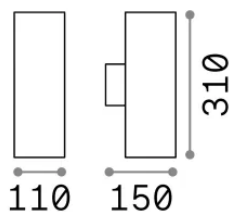

Información general

Exterior - Lámpara de pared

Ean	8021696092317
Artículo	GUN AP2 BIG NERO
Instalación	Lámpara de pared
Garantía	5 years
Peso bruto	1.75 kg
Volumen	0.006528 m ³

Información técnica

Peso neto	1.35 kg
Clase de aislamiento	I
Índice de protección	IP54
Cumplimiento	CE
Temperatura de funcionamiento	-15° ~ +45 °C
Dimmer	Non-dimmable
Salida de potencia	220-240 V AC
Fuente de alimentación	Not required

Información de la fuente

Fuente integrada	Light bulb (not included)
Fuente reemplazable	No
Poder	E27 max 2 x 60 W
Emisiones	Direct + Indirect
Consumo máximo	-
Recomendar bombilla	151960 E27 SFERA 6W 4000K CRI80 BIANCO