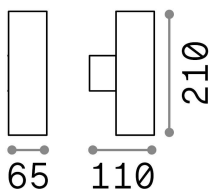

Información general

Exterior - Lámpara de pared

Ean	8021696163635
Artículo	GUN AP2 SMALL COFFEE
Instalación	Lámpara de pared
Garantía	5 years
Peso bruto	0.84 kg
Volumen	0.0024 m ³

Información técnica

Peso neto	0.72 kg
Clase de aislamiento	I
Índice de protección	IP44
Cumplimiento	CE
Temperatura de funcionamiento	-
Dimmer	Determined by the light bulb
Salida de potencia	220-240 V AC
Fuente de alimentación	Not required

Información de la fuente

Fuente integrada	Light bulb (not included)
Fuente reemplazable	No
Poder	GU10 max 2 x 35 W
Emisiones	Direct + Indirect
Consumo máximo	-