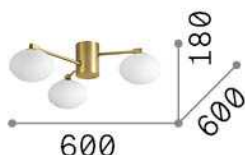

Información general

Interior - Lámpara de techo

Ean	8021696317007
Artículo	HERMES PL3 D60 OTTONE
Instalación	Lámpara de techo
Garantía	5 years
Peso bruto	3.01 kg
Volumen	0.020873 m³

Información técnica

Peso neto	2.5 kg
Clase de aislamiento	II
Índice de protección	IP20
Cumplimiento	CE
Temperatura de funcionamiento	0° ~ +40 °C
Dimmer	Determined by the light bulb
Salida de potencia	220-240 V AC
Fuente de alimentación	Not required

Información de la fuente

Fuente integrada	Light bulb (included)
Fuente reemplazable	Replaceable
Poder	G9 max 3 x 28 W
Emisiones	Direct
Consumo máximo	-
Bombilla incluida	1 - E14 OLIVA 4W 3000K CRI80 SATIN