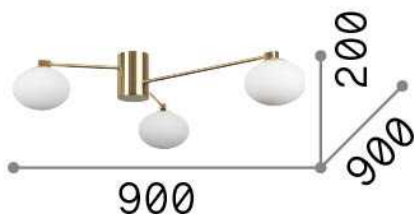

Información general

Interior - Lámpara de techo

Ean	8021696322674
Artículo	HERMES PL3 D90 BIANCO
Instalación	Lámpara de techo
Garantía	5 years
Peso bruto	2.21 kg
Volumen	0.025245 m ³

Información técnica

Peso neto	1.7 kg
Clase de aislamiento	II
Índice de protección	IP20
Cumplimiento	CE
Temperatura de funcionamiento	0° ~ +40 °C
Dimmer	Determined by the light bulb
Salida de potencia	220-240 V AC
Fuente de alimentación	Not required

Información de la fuente

Fuente integrada	Light bulb (included)
Fuente reemplazable	Replaceable
Poder	G9 max 3 x 28 W
Emisiones	Direct
Consumo máximo	-
Bombilla incluida	1 - E14 OLIVA 4W 3000K CRI80 SATIN