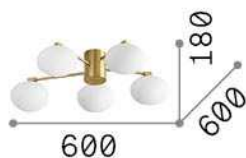

Información general

Interior - Lámpara de techo

Ean	8021696322698
Artículo	HERMES PL5 D60 BIANCO
Instalación	Lámpara de techo
Garantía	5 years
Peso bruto	3.31 kg
Volumen	0.020873 m ³

Información técnica

Peso neto	2.7 kg
Clase de aislamiento	II
Índice de protección	IP20
Cumplimiento	CE
Temperatura de funcionamiento	0° ~ +40 °C
Dimmer	Determined by the light bulb
Salida de potencia	220-240 V AC
Fuente de alimentación	Not required

Información de la fuente

Fuente integrada	Light bulb (included)
Fuente reemplazable	Replaceable
Poder	G9 max 5 x 28 W
Emisiones	Direct
Consumo máximo	-
Bombilla incluida	1 - E14 OLIVA 4W 3000K CRI80 SATIN