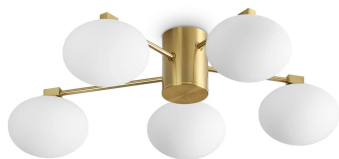

Información general

Interior - Lámpara de techo

Ean	8021696316697
Artículo	HERMES PL5 D60 OTTONE
Instalación	Lámpara de techo
Garantía	5 years
Peso bruto	3.31 kg
Volumen	0.020873 m ³

Información técnica

Peso neto	2.7 kg
Clase de aislamiento	II
Índice de protección	IP20
Cumplimiento	CE
Temperatura de funcionamiento	0° ~ +40 °C
Dimmer	Determined by the light bulb
Salida de potencia	220-240 V AC
Fuente de alimentación	Not required

Información de la fuente

Fuente integrada	Light bulb (included)
Fuente reemplazable	Replaceable
Poder	G9 max 5 x 28 W
Emisiones	Direct
Consumo máximo	-
Bombilla incluida	1 - E14 OLIVA 4W 3000K CRI80 SATIN