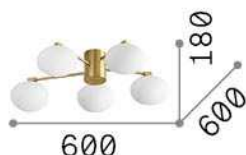

Información general

Interior - Lámpara de techo

Ean	8021696316697
Artículo	HERMES PL5 D60 OTTONE
Instalación	Lámpara de techo
Garantía	5 years
Peso bruto	3.31 kg
Volumen	0.020873 m ³

Información técnica

Peso neto	2.7 kg
Clase de aislamiento	II
Índice de protección	IP20
Cumplimiento	CE
Temperatura de funcionamiento	0° ~ +40 °C
Dimmer	Determined by the light bulb
Salida de potencia	220-240 V AC
Fuente de alimentación	Not required

Información de la fuente

Fuente integrada	Light bulb (included)
Fuente reemplazable	Replaceable
Poder	G9 max 5 x 28 W
Emisiones	Direct
Consumo máximo	-
Bombilla incluida	1 - E14 OLIVA 4W 3000K CRI80 SATIN