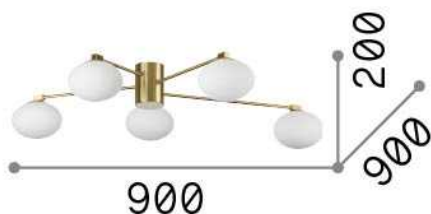

Información general

Interior - Lámpara de techo

Ean	8021696316680
Artículo	HERMES PL5 D90 BIANCO
Instalación	Lámpara de techo
Garantía	5 years
Peso bruto	2.91 kg
Volumen	0.02964 m ³

Información técnica

Peso neto	2.5 kg
Clase de aislamiento	II
Índice de protección	IP20
Cumplimiento	CE
Temperatura de funcionamiento	0° ~ +40 °C
Dimmer	Determined by the light bulb
Salida de potencia	220-240 V AC
Fuente de alimentación	Not required

Información de la fuente

Fuente integrada	Light bulb (included)
Fuente reemplazable	Replaceable
Poder	G9 max 5 x 28 W
Emisiones	Direct
Consumo máximo	-
Bombilla incluida	1 - E14 OLIVA 4W 3000K CRI80 SATIN